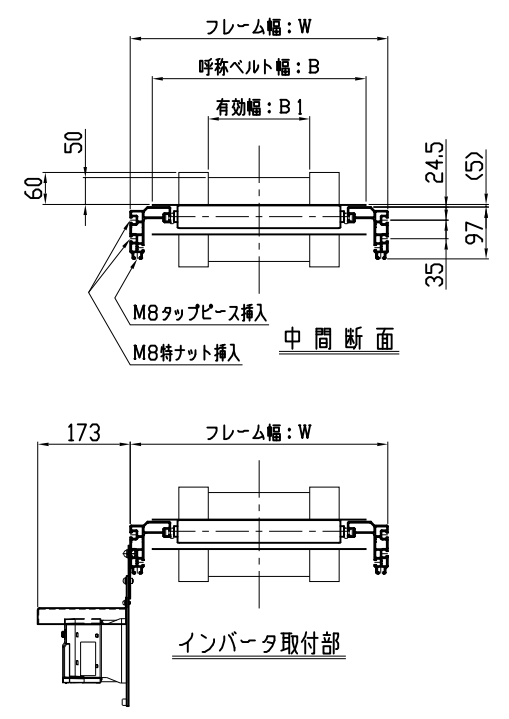

**機種名** SMFXP 40 - 0.5 + 1.8 ( F 04 - 3 A 22.0 ) R - BG - 60  
**呼称ベルト幅 (cm)** 40  
**尾部機長 : L1 (m)** 0.5  
**傾斜部機長 : L2 (m)** 1.8  
**モータ区分**  
 F: インバータ変速  
 C: 一定速モータ (三相 200V・異電圧)  
**モータ出力**  
 例) 04: 0.4kW  
**周波数**  
 A: 50Hz B: 60Hz  
**電源**  
 3: 三相200V (端末 丸形端子)  
 0: 異電圧 (端末 丸形端子)  
**傾斜角度:  $\theta$**   
 例) 60: 60°  
**ベルト仕様**  
 BG: 標準 グリーン  
 BW: 標準 ホワイト  
 ※ 上記以外の仕様はカタログ 又は Webの仕様ページを参照  
**スイッチ位置・進行方向**  
 R: 右・正転 RB: 右・逆転  
 L: 左・正転 LB: 左・逆転  
**ベルト速度 (m/min)**  
 可変速の場合は、最高速度を表示

|           |     |     |     |     |
|-----------|-----|-----|-----|-----|
| 呼称ベルト幅: B | 300 | 400 | 500 | 600 |
| 有効幅: B1   | 90  | 190 | 290 | 390 |
| フレーム幅: W  | 382 | 482 | 582 | 682 |

|  |              |    |             |                    |            |
|--|--------------|----|-------------|--------------------|------------|
| 5  | ベルト          | 1  |             |                    | SMFX-1513  |
| 4  | 機長構成図        | 1  |             |                    | SMFXP-2006 |
| 3  | 尾部ユニット       | 1  |             |                    | SMFX-2113  |
| 2  | 下部ベンドユニット    | 1  |             |                    | SMFX-2122  |
| 1  | ドライブユニット     | 1  |             |                    | SMFXP-2101 |
| 品番   | 名称           | 数量 | (標準図面番号)    |                    |            |
| 種別   | ばらもの搬送 コンベヤ  |    | 機種 (ドライブ区分) | SMFXP形 (波サン高さ: 60) |            |
| シリーズ   | エスコン ミニ シリーズ |    | SCALE       | 本体組立図 (パターン: 2)    |            |
|  |              |    | 1:10        |                    |            |
| 本CADデータを使用される場合は、仕様表・注記を必ずご確認ください。                   |              |    |             |                    |            |
| 三機工業株式会社<br>SANKI ENGINEERING CO.,LTD<br>TOKYO JAPAN |              |    | 標準図面番号      | SMFXP - 1202 -     |            |
|  |              |    |             |                    | 訂正 c       |